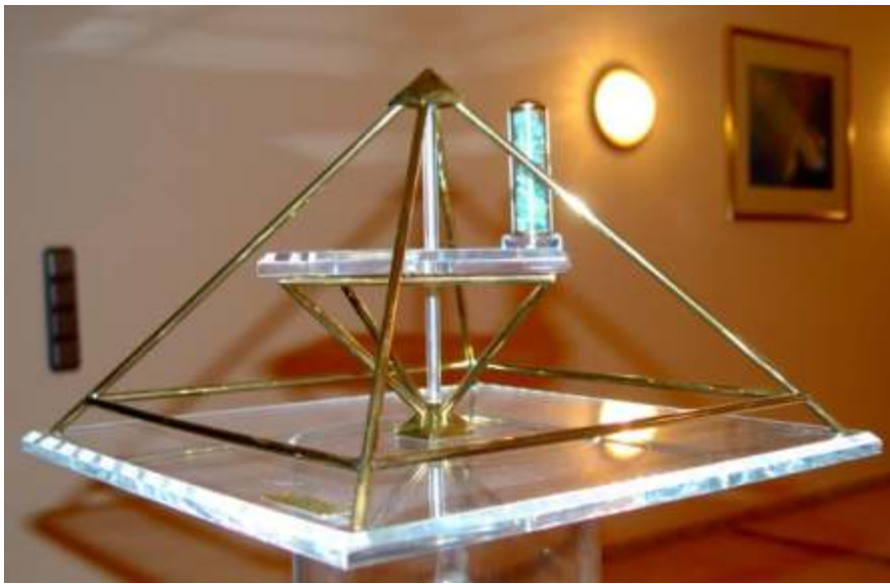

Modell A und B mit Acrylsäulen und Zubehör, rechts oben ein spezielles Horus® Zepter 80 cm hoch. Unten 9 m Modell Horus® Energiepyramide®. Preise je nach Zubehör auf Anfrage.