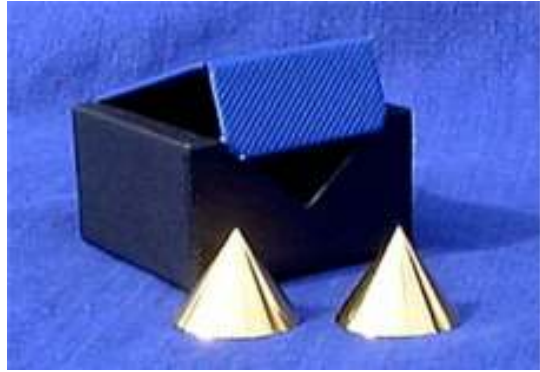

1

2

4

5

6

3

9

4

7

© DHA 13.3.07

- 1 - Horus® Pendel
- 2 - Horus® Energiekegel in dieser Ausführung mit verschiedenen Kristallkugeln
- 3 - Horus® Zepter, diese und ähnliche
- 4 - Kristallstäbe groß 42 cm lang, verschiedene Kristallarten
- 5 - Horus® Powerstab, 42 cm lang, mit speziellen Power-Caps, oben mit vertikalem Ständer, unten mit horizontalem Ständer.
- 6 - Kyborg® Meditationskegel, im Schmuckkästchen, mit Aufdruck "Original Kyborg® Meditationskegel"
- 7 - Horus® Kosmische Harfe, ca. 30 cm hoch
- 8 - Horus® kleine Kristallstäbe, 7 cm lang Ø 2cm, verschiedene Kristalle
- 9 - Größenvergleich Modell A, Energiekegel und Set Meditationskegel

D. Harald Alke®
Alke® GmbH Spirituelle Kunst & Magie
Silvanerring 17
D - 67592 Flörsheim-Dalsheim
Tel. 0049.6243.7057
Fax. 0049.6243.7058
alke@kyborg-institut.de
www.alke.org

8

5