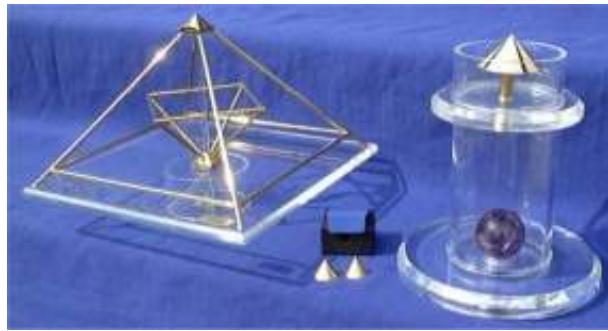

1

2

4

5

6

3

9

4

7

© DHA 13.3.07

- 1 - Horus® Pendel
- 2 - Horus® Energiekegel in dieser Ausführung mit verschiedenen Kristallkugeln
- 3 - Horus® Zepter, diese und ähnliche
- 4 - Kristallstäbe groß 42 cm lang, verschiedene Kristallarten
- 5 - Horus® Powerstab, 42 cm lang, mit speziellen Power-Caps, oben mit vertikalem Ständer, unten mit horizontalem Ständer.
- 6 - Kyborg® Meditationskegel, im Schmuckkästchen, mit Aufdruck "Original Kyborg® Meditationskegel"
- 7 - Horus® Kosmische Harfe, ca. 30 cm hoch
- 8 - Horus® kleine Kristallstäbe, 7 cm lang Ø 2cm, verschiedene Kristalle
- 9 - Größenvergleich Modell A, Energiekegel und Set Meditationskegel

D. Harald Alke®
Alke® GmbH Spirituelle Kunst & Magie
Silvanerring 17
D - 67592 Flörsheim-Dalsheim
Tel. 0049.6243.7057
Fax. 0049.6243.7058
alke@kyborg-institut.de
www.alke.org

8

5